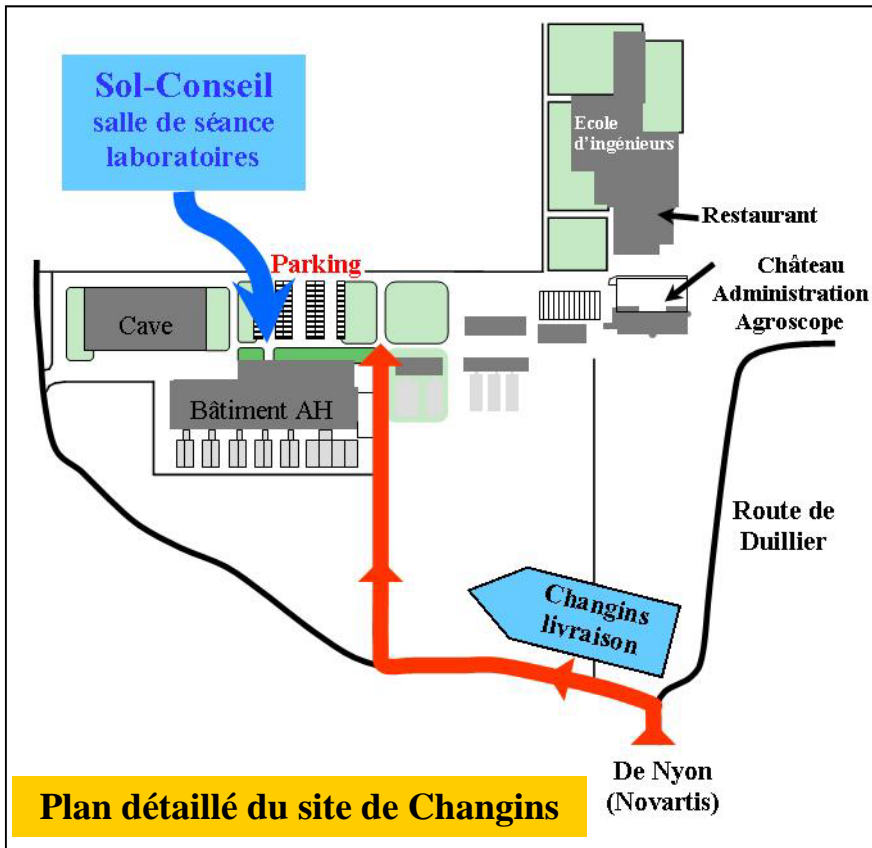

## Accès depuis les sorties d'autoroute

Sol-Conseil se situe dans les locaux  
de la Station de recherche Agroscope  
de Changins-Wädenswil ACW,  
Bâtiment AH

Sortie Gland - Changins 5,2 km  
Sortie Nyon - Changins 3,9 km  
Suivre Station Changins

Plan détaillé du site de Changins